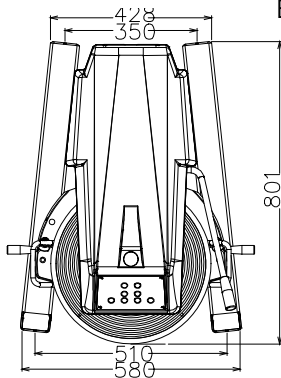

Goedkeuring

Front aanzicht

Zij aanzicht

EI = Elektrische aansluiting

Boven aanzicht

Elektra

Voltage

600274 (MB40B3) 380-415 V/3 ph/50 Hz

Elektrisch max. vermogen 2.2 kW

Stekker type Kabel zonder stekker

Capaciteit

Capaciteit 40 liter

Algemene gegevens

Externe afmetingen, lengte 655 mm

Externe afmetingen, breedte 810 mm

Externe afmetingen, hoogte 1380 mm