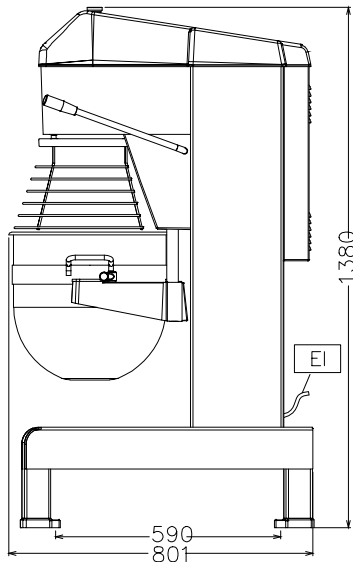

Zij aanzicht

EI = Elektrische aansluiting