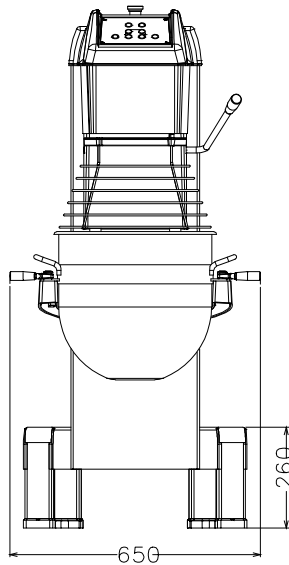

Uitvoering

- Professionele planeetmenger ontworpen om aan de hoge eisen van de (banket)bakkerij te voldoen.
- Geleverd met:
 - 40 liter roestvrijstalen mengkom, versterkte draadgarde, spiraal kneedhaak en mengarm.
- Waterdicht bedieningspaneel met knoppen voor 3 snelheden en timer knop.
- Kneedsnelheid: "1" of "2" met kneedhaak.
- Mengsnelheid: "2" met mengarm.
- Emulgeer snelheid: "3" met garde.
- Veiligheid draadscherm voorzien van een afneembare trechter voor het toevoegen van producten tijdens het mengen, voor een veilige manier van werken.
- Draaibaar en afneembaar veiligheidsscherm voor gemakkelijke en betere reiniging.
- Het omhoog en omlaag bewegen van de mengkom vindt plaats door middel van een hefboom, met een automatische vergrendeling van de kom in de hoogste stand.
- Veiligheid: de menger stopt automatisch als men de mengkom laat zakken.
- Maximale capaciteit van 10 kg bloem, met 60% hydratatie.
- Mengkom detectie, de menger gaat alleen in werking na correcte plaatsing van de mengkom en het veiligheidsscherm.
- Gesloten transparant veiligheidsscherm van BPA-vrij kunststof, over het roestvrijstalen draadscherm, voorkomt dat onhygiënische stofdeeltjes in de mengkom komen en beperkt het stuiven van meel bij gebruik in een (banket) bakkerij.

Goedkeuring

Front aanzicht

Zij aanzicht

EI = Elektrische aansluiting

Boven aanzicht

Elektra

Voltage

600274 (MB40B3) 380-415 V/3 ph/50 Hz

Elektrisch max. vermogen 2.2 kW

Stekker type Kabel zonder stekker

Capaciteit

Capaciteit 40 liter

Algemene gegevens

Externe afmetingen, lengte 655 mm

Externe afmetingen, breedte 810 mm

Externe afmetingen, hoogte 1380 mm